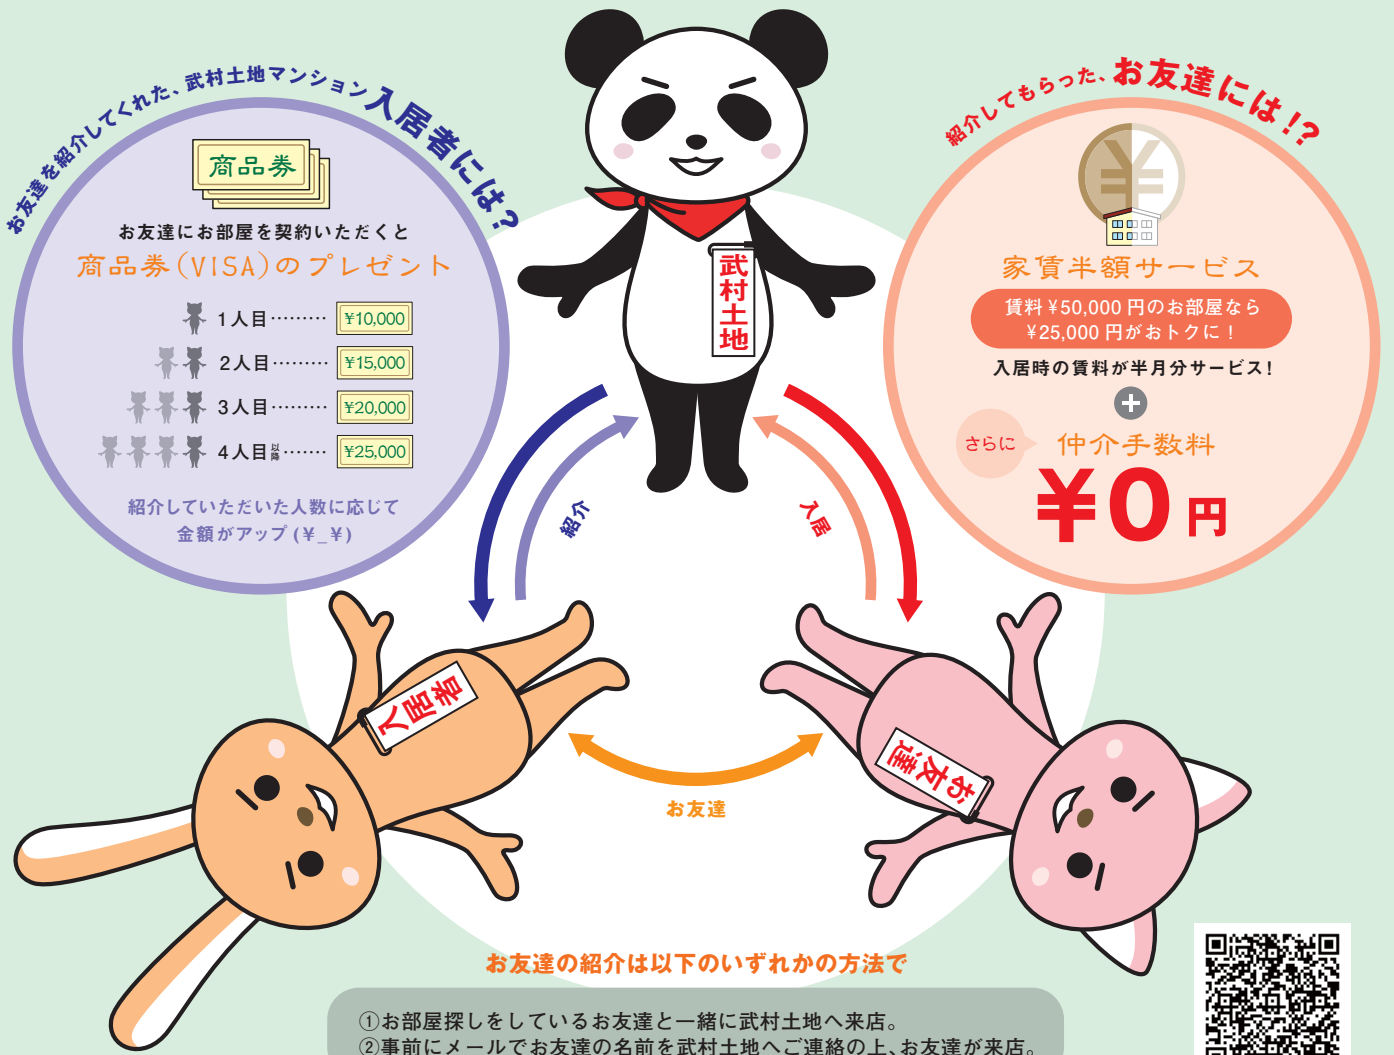

入居者紹介

キャンペーン

あなたの、お友達を紹介して下さい！

入居者紹介キャンペーンがパワーアップ!!

説明しよう!

入居者紹介キャンペーンとは!?

お部屋を探している友達に武村土地のマンションを勧めてもらい契約をしてもらうと素敵なプレゼントがお友達と入居者にあるのだ!

つまり、み～んなが、ハッピー(^_^)になれる、システムなのです!!

最新の空室情報は武村土地のホームページで確認しよう。

<http://www.takemura-t.co.jp>

ご質問等が有ればお気軽にお問い合わせ下さい。 → → →

武村土地株式会社

Tel:06-6722-4505
メール:mail@takemura-t.co.jp